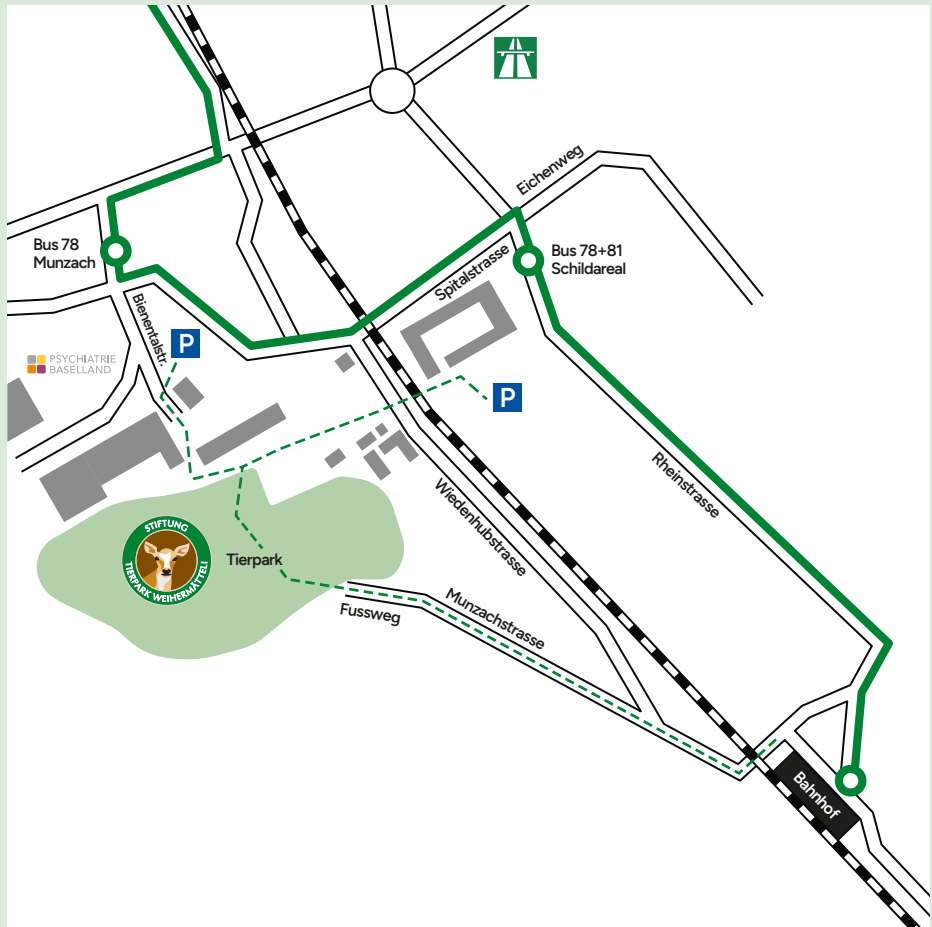

SO FINDEN SIE UNS

Ab Bahnhof Liestal: Bus Nr. 78 bis Haltestelle Munzach
oder zu Fuss (12 Min.)

BLKB
CH68 0076 9401 2581 8200 1
Stiftung Tierpark Weihermätteli
4410 Liestal